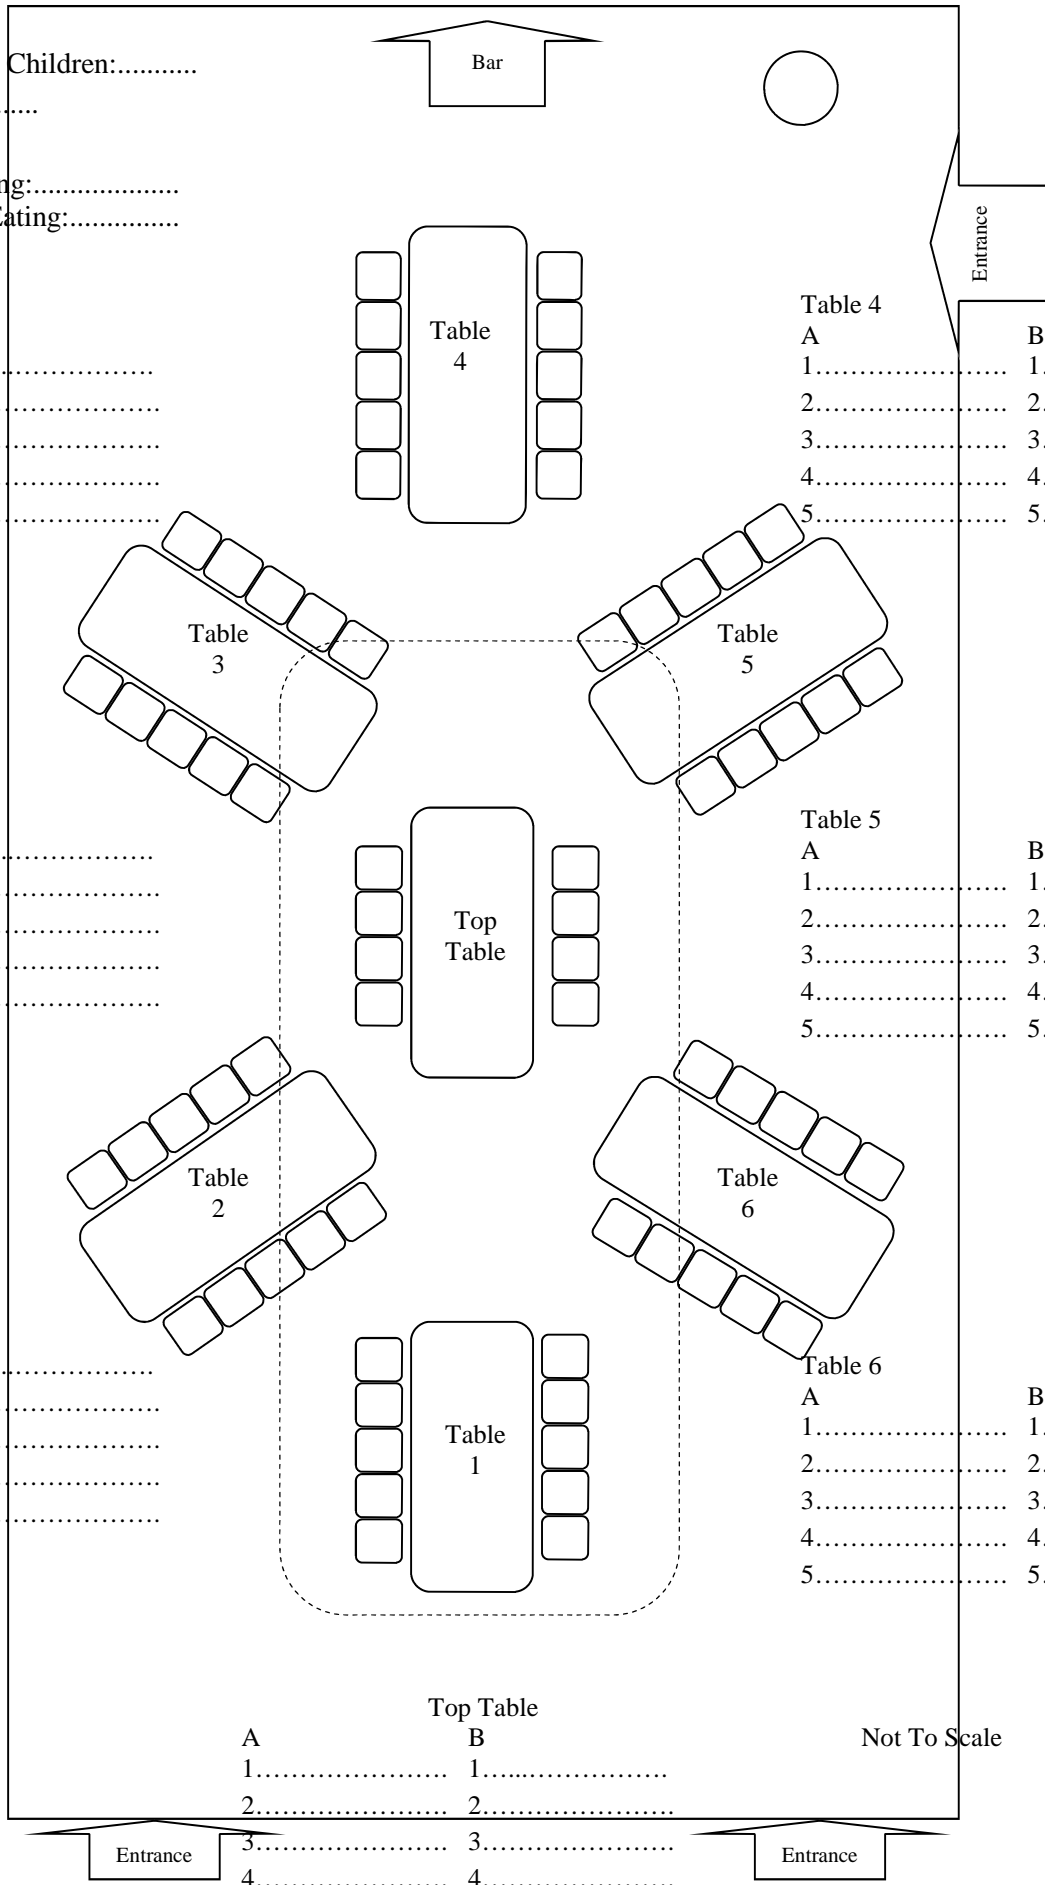

Seating Plan H2 - Capacity 60 Seated

Total Guests:.....
 Adult Meals: Children:.....
 Vegetarian Meals:.....
 Other Diets:.....
 Children under 10 Eating:.....
 Children / Babies not Eating:.....

Table 3
 A B
 1..... 1.....
 2..... 2.....
 3..... 3.....
 4..... 4.....
 5..... 5.....

Table 2
 A B
 1..... 1.....
 2..... 2.....
 3..... 3.....
 4..... 4.....
 5..... 5.....

Table 1
 A B
 1..... 1.....
 2..... 2.....
 3..... 3.....
 4..... 4.....
 5..... 5.....

Table 4
 A B
 1..... 1.....
 2..... 2.....
 3..... 3.....
 4..... 4.....
 5..... 5.....

Table 5
 A B
 1..... 1.....
 2..... 2.....
 3..... 3.....
 4..... 4.....
 5..... 5.....

Table 6
 A B
 1..... 1.....
 2..... 2.....
 3..... 3.....
 4..... 4.....
 5..... 5.....

Top Table
 A B
 1..... 1.....
 2..... 2.....
 3..... 3.....
 4..... 4.....

Not To Scale