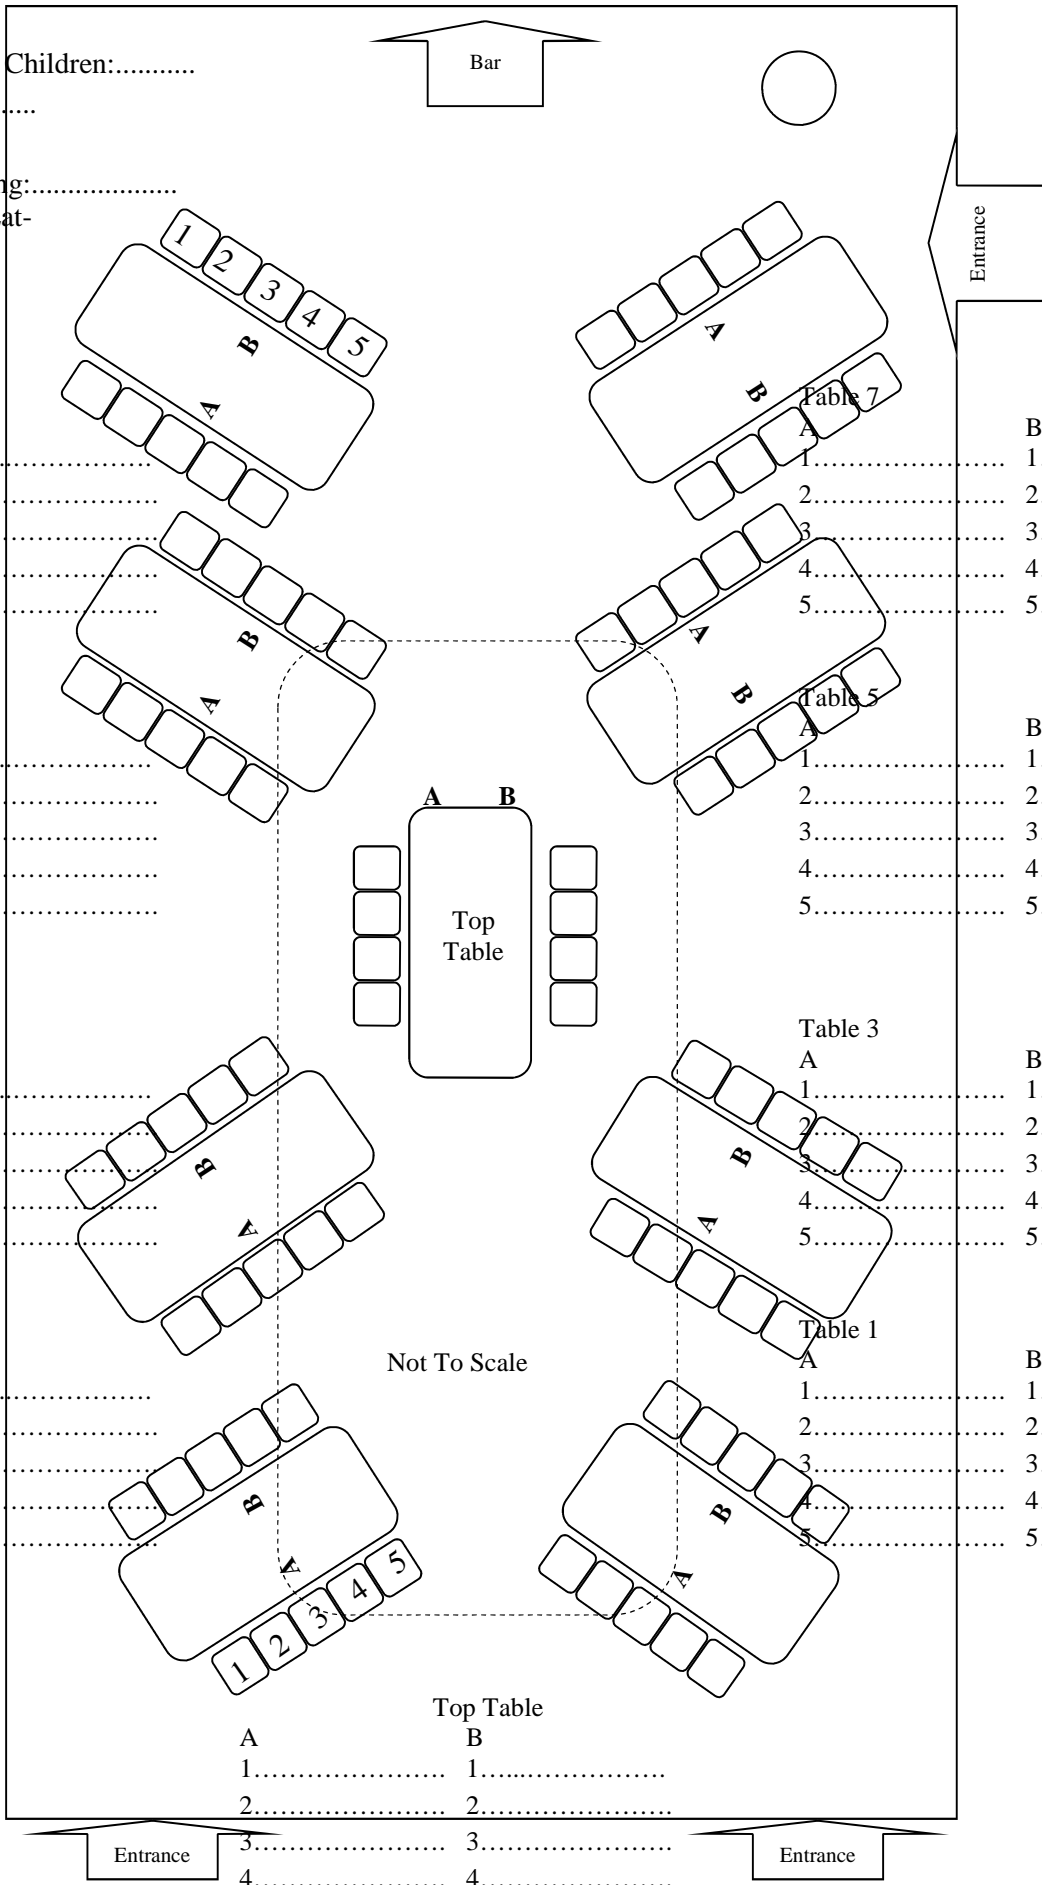

Seating Plan H1 - Capacity 80 Seated

Total Guests:.....
 Adult Meals: Children:.....
 Vegetarian Meals:.....
 Other Diets:.....
 Children under 10 Eating:.....
 Children / Babies not Eat-

Table 8
 A B
 1..... 1.....
 2..... 2.....
 3..... 3.....
 4..... 4.....
 5..... 5.....

Table 6
 A B
 1..... 1.....
 2..... 2.....
 3..... 3.....
 4..... 4.....
 5..... 5.....

Table 4
 A B
 1..... 1.....
 2..... 2.....
 3..... 3.....
 4..... 4.....
 5..... 5.....

Table 2
 A B
 1..... 1.....
 2..... 2.....
 3..... 3.....
 4..... 4.....
 5..... 5.....

Top Table
 A B
 1..... 1.....
 2..... 2.....
 3..... 3.....
 4..... 4.....